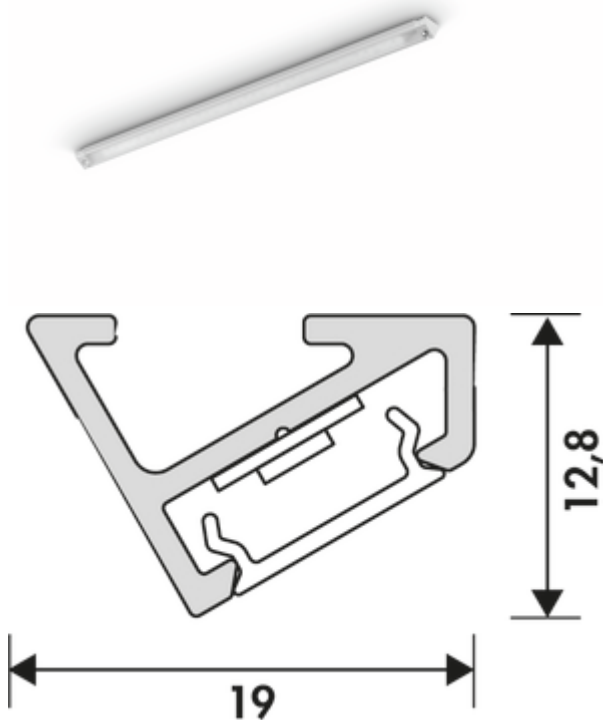

Vidula Farbwechsel LED

Produktnummer: 7061308
 Konfiguration: L 600 mm, edelstahlfarbig

Konfigurationsoptionen

- 7061223 | L 2600 mm, edelstahlfarbig
- 7061224 | L 2600 mm, schwarz matt
- 7061294 | L 1500 mm, edelstahlfarbig
- 7061295 | L 1500 mm, schwarz matt
- 7061308 | L 600 mm, edelstahlfarbig
- 7061309 | L 600 mm, schwarz matt
- 7061310 | L 900 mm, edelstahlfarbig
- 7061311 | L 900 mm, schwarz matt
- 7061312 | L 1200 mm, edelstahlfarbig
- 7061313 | L 1200 mm, schwarz matt

Dieses Produkt enthält eine Lichtquelle der Energieeffizienzklasse G.

Weitere Informationen zum LIC LED-System

weitere Infos...

Technische Daten

| | | | |
|----------------------------|--|--------------------------------|---|
| Artikeltyp | Leuchte | Trafo / Konverter erforderlich | Ja, muss separat bestellt werden |
| Breite | 600 mm | Anschluss | beidseitig |
| Montage/Befestigung | Unterschrankmontage (Hängeschrank/Regal) | Material Gehäuse | Aluminium |
| Energieeffizienzklasse | G | Farbe Gehäuse | edelstahlfarbig |
| Schalter | Nein | Material Abdeckung | Kunststoff |
| Form | eckig | Kürzbarkeit | alle 25 mm kürzbar |
| Leuchtmitteltyp | LED | Leuchtmittel enthalten | Ja |
| Farbtemperatur | 2700 K warmweiß bis 6500 K kaltweiß | LIC-System kompatibel | Ja |
| Farbtemperatur einstellbar | stufenlos | Bauart Leuchte | Unterboden-/Nischenleuchte Langfeldleuchte |
| Leuchtmittel austauschbar | Ja | Leistung pro Meter | 12 Watt |
| Lichtausbeute | max. 92 Lumen/Watt bei 6000 K kaltweiß | | |